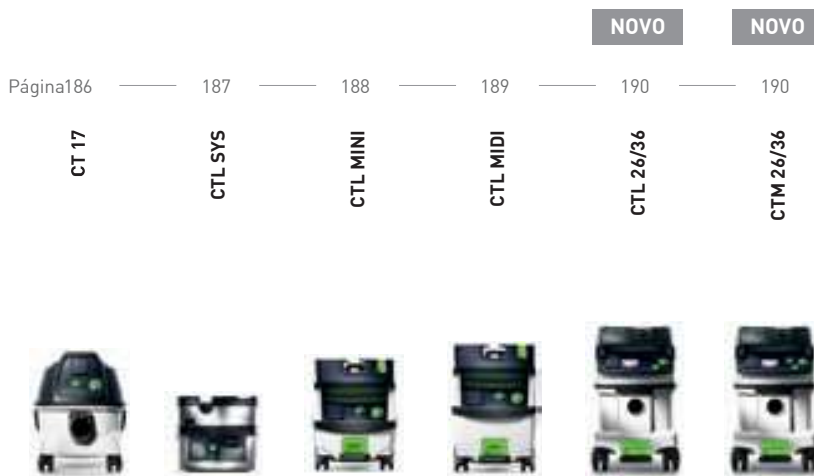

Aspirar

Visão geral dos produtos e aplicações

Compacto, mas de grande porte. Leve, mas ao mesmo tempo potente. Seja no estaleiro ou na oficina – os aspiradores móveis da Festool estão preparados para qualquer desafio.

Aplicações

Aspiradores móveis CLEANTEC compactos

Aspiradores móveis CLEANTEC

Área de aplicação

- Montagem (pouca acumulação de pó, pós grosseiros)
- Oficina, indústria
- Obras, construção em seco (grande acumulação de pó, pós finos)
- Zona 22

Aplicação

- Aspiração de ferramentas elétricas
- Ferramentas pneumáticas para a aspiração (variantes LE)
- Trabalhos de limpeza
- Utilização prolongada no sector industrial

Características especiais do equipamento

- Possibilidade de equipamento modular com 2.ª tomada de corrente/ módulo de ar comprimido
- Limpeza totalmente automática do filtro principal AUTOCLEAN
- Combinação com ASA/EAA

Tipo de pó

- Pós de madeira
- Pós minerais, com quartzo
- Pós de alumínio, tinta pulverizada e poliuretano
- Pós cancerígenos e amianto

Dados técnicos

	CT 17	CTL SYS	CTL MINI	CTL MIDI	CTL 26/36	CTM 26/36
Consumo [W]	400 – 1.200	1.000	400 – 1.200	400 – 1.200	350 – 1.200	350 – 1.200
Fluxo volumétrico Máx. [l/min]	3.700	3.000	3.700	3.700	3.900	3.900
Vácuo Máx. [Pa]	24.000	20.000	24.000	24.000	24.000	24.000
Volume máx. do depósito/saco de filtragem [l]	17/17	4,5/3,5	10/7,5	15/12,5	26/24 / 36/34	26/24 / 36/34
Dimensões (comp. x larg. x alt.) [mm]	445 x 380 x 485	396 x 296 x 270	430 x 330 x 422	430 x 330 x 470	630 x 365 x 540 630 x 365 x 596	630 x 365 x 540 630 x 365 x 596
Peso [kg]	9,4	6,9	8,8	9,1	13,9 / 14,4	13,9 / 14,4